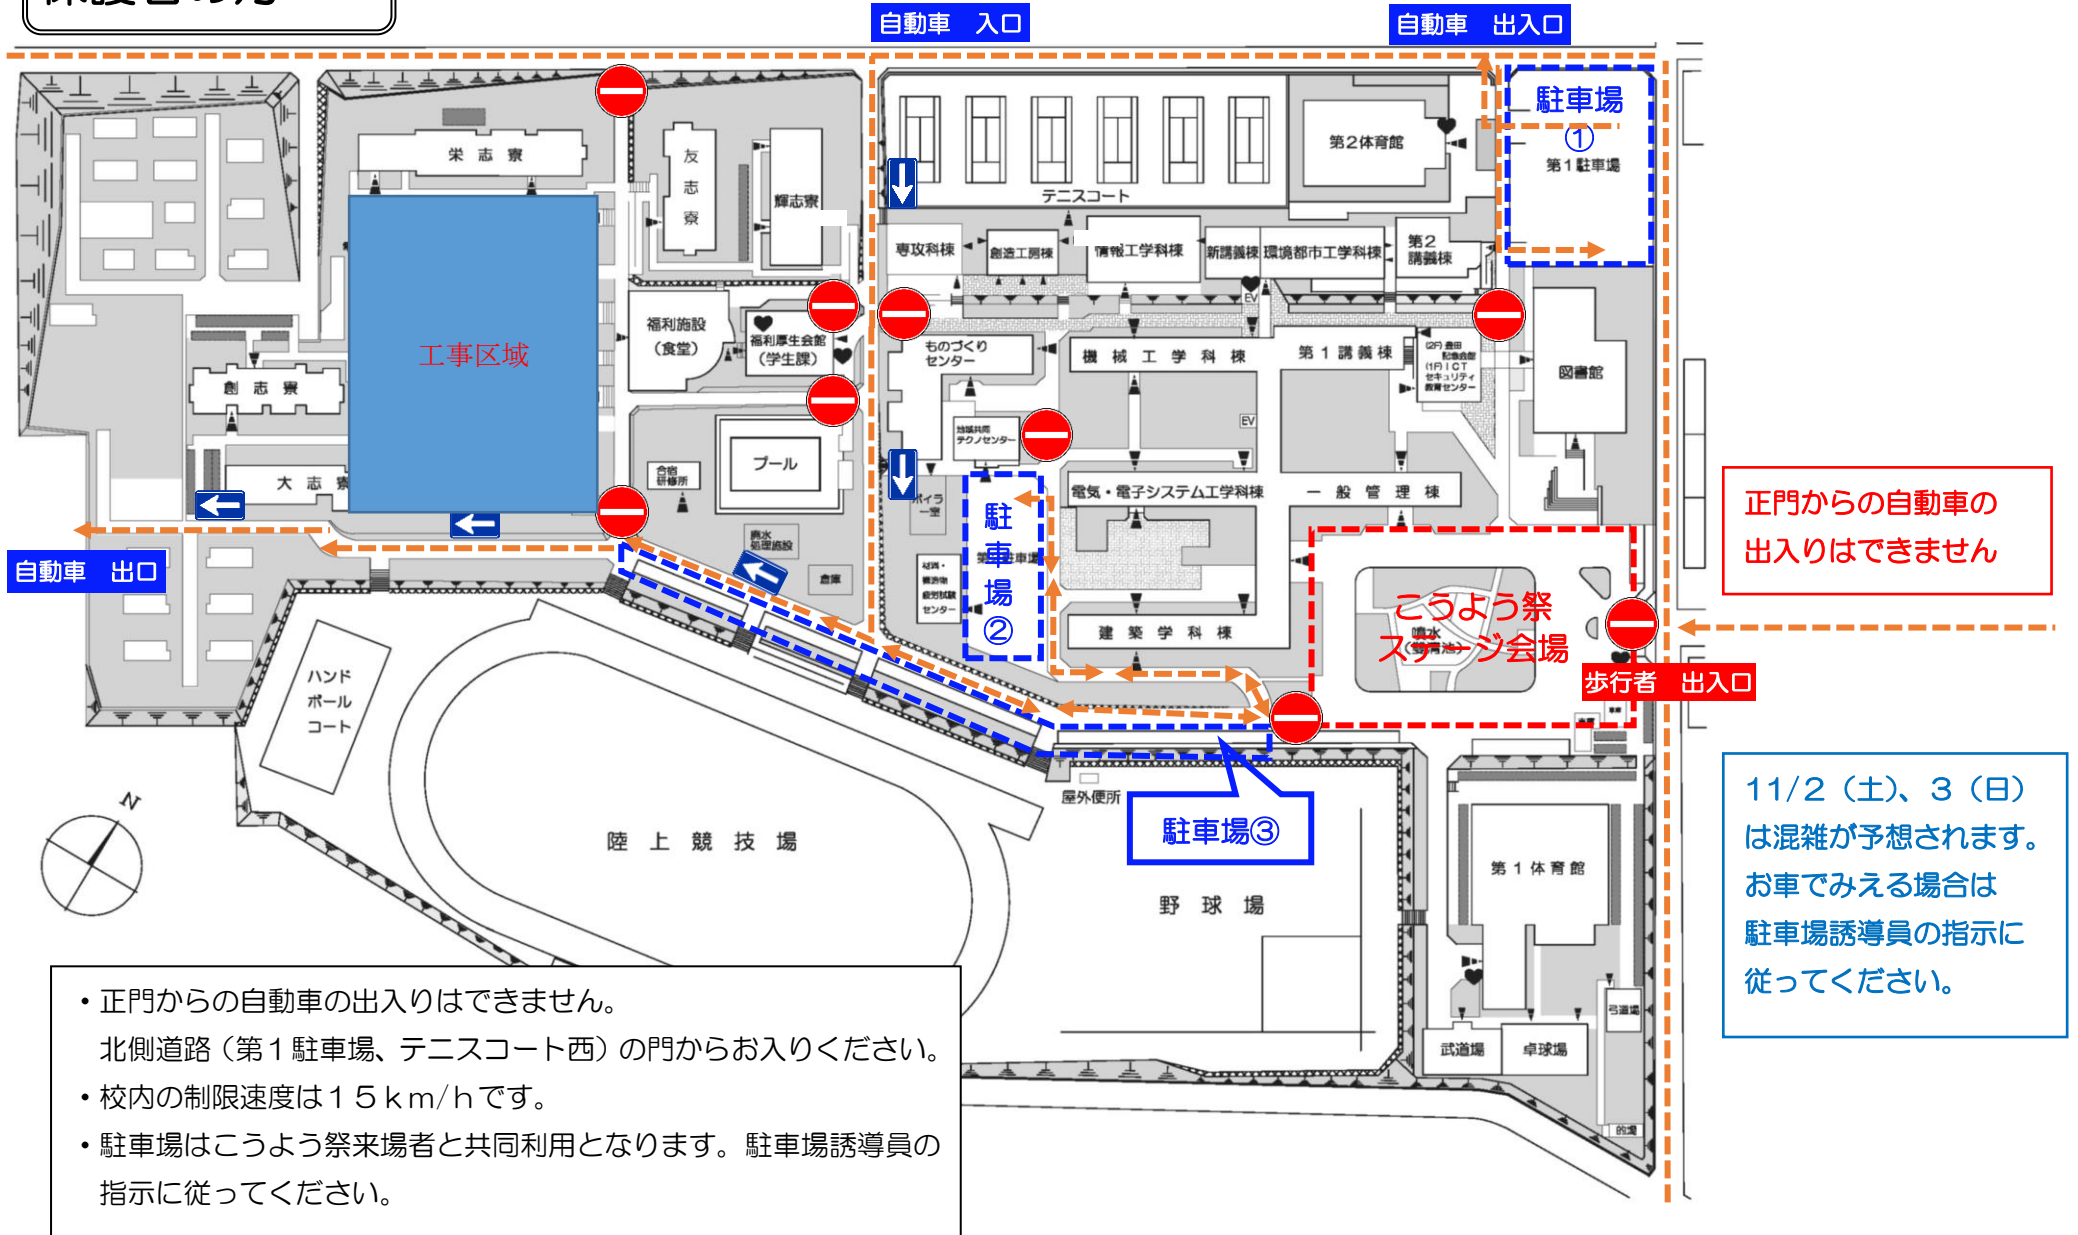

保護者の方へ

正門からの自動車の
出入りはできません

11/2 (土)、3 (日)
は混雑が予想されます。
お車でみえる場合は
駐車場誘導員の指示に
従ってください。

- 正門からの自動車の出入りはできません。
北側道路 (第1 駐車場、テニスコート西) の門からお入りください。
- 校内の制限速度は15 km/hです。
- 駐車場はこうよう祭来場者と共同利用となります。駐車場誘導員の指示に従ってください。

こうよう祭・保護者懇談会等 11/2(土),11/3(日) 構内車両規制