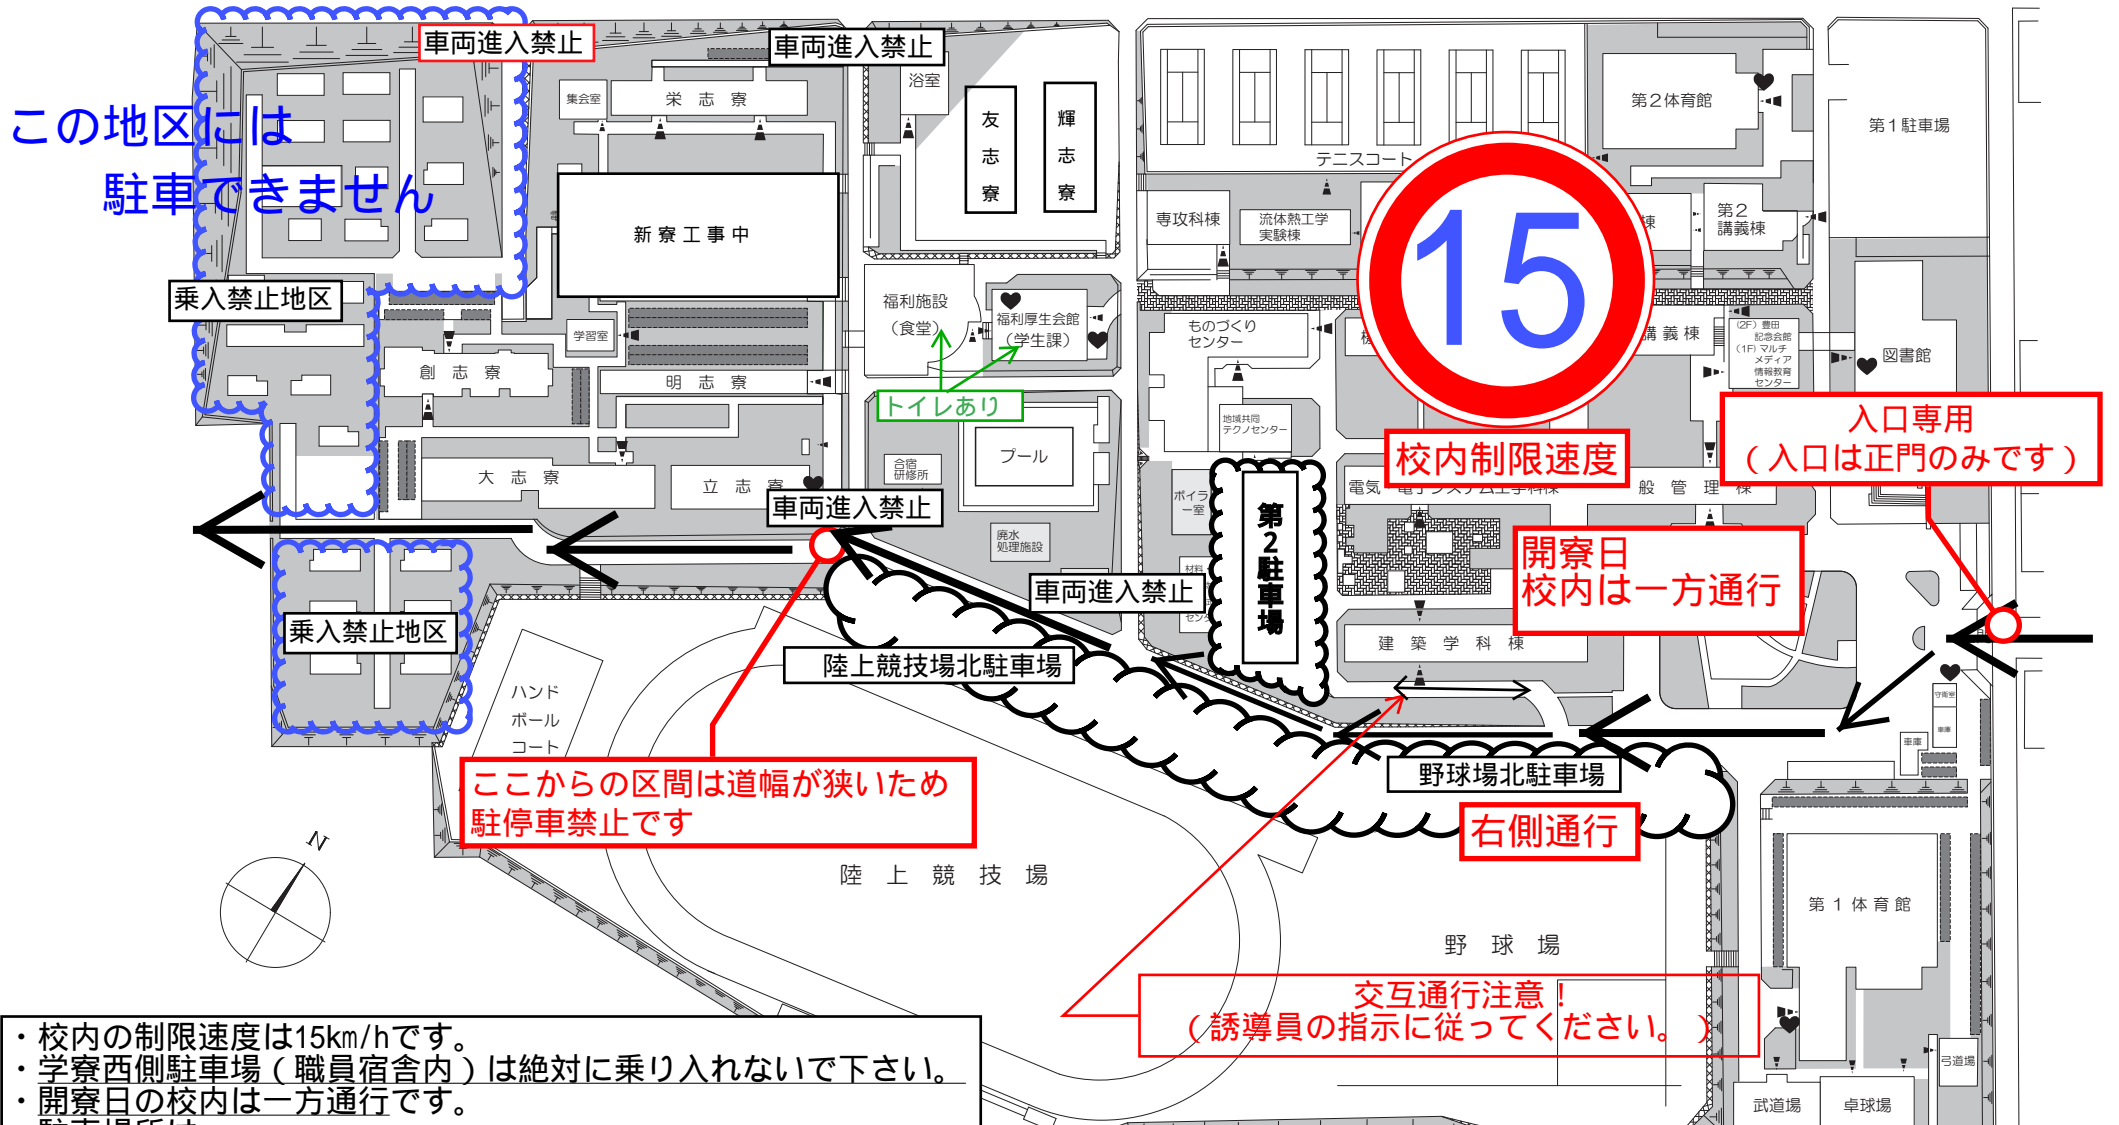

3 アSEMBリについて

9月24日(日) 16時30分開始

【第1体育館(低学年), 第2体育館(高学年)】

※欠席および遅刻は認めません。

4 風呂及び食事について

風呂 9月24日(日)の夜から開始します。

食事 9月24日(日)の夕食から開始します。

(寮指導学生研修会参加者は別途)

5 9月24日(日)開寮日の臨時帰省及び外出について

アSEMBリを行うため、原則認めません。

やむを得ない事情がある場合は、事前に学生課寮務係に相談してください。

学寮西側駐車場(職員宿舎内)

- ・校内の制限速度は15km/hです。
- ・学寮西側駐車場(職員宿舎内)は絶対に乗り入れないで下さい。
- ・開寮日の校内は一方通行です。
駐場所は、
陸上競技場・野球場北駐車場、
第2駐車場となります。

令和5年9月24日(日)開寮日 校内案内図
9:00 ~ 16:00