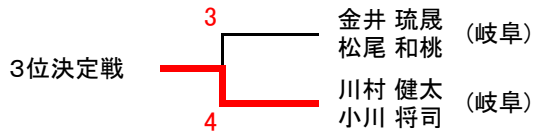

ソフトテニス競技結果

男子個人戦の部

第1位	横山 智一 ・ 安間 悠人	豊田工業 高等専門学校
第2位	竹内 景介 ・ 櫻井 唯人	豊田工業 高等専門学校
第3位	川村 健太 ・ 小川 将司	岐阜工業 高等専門学校