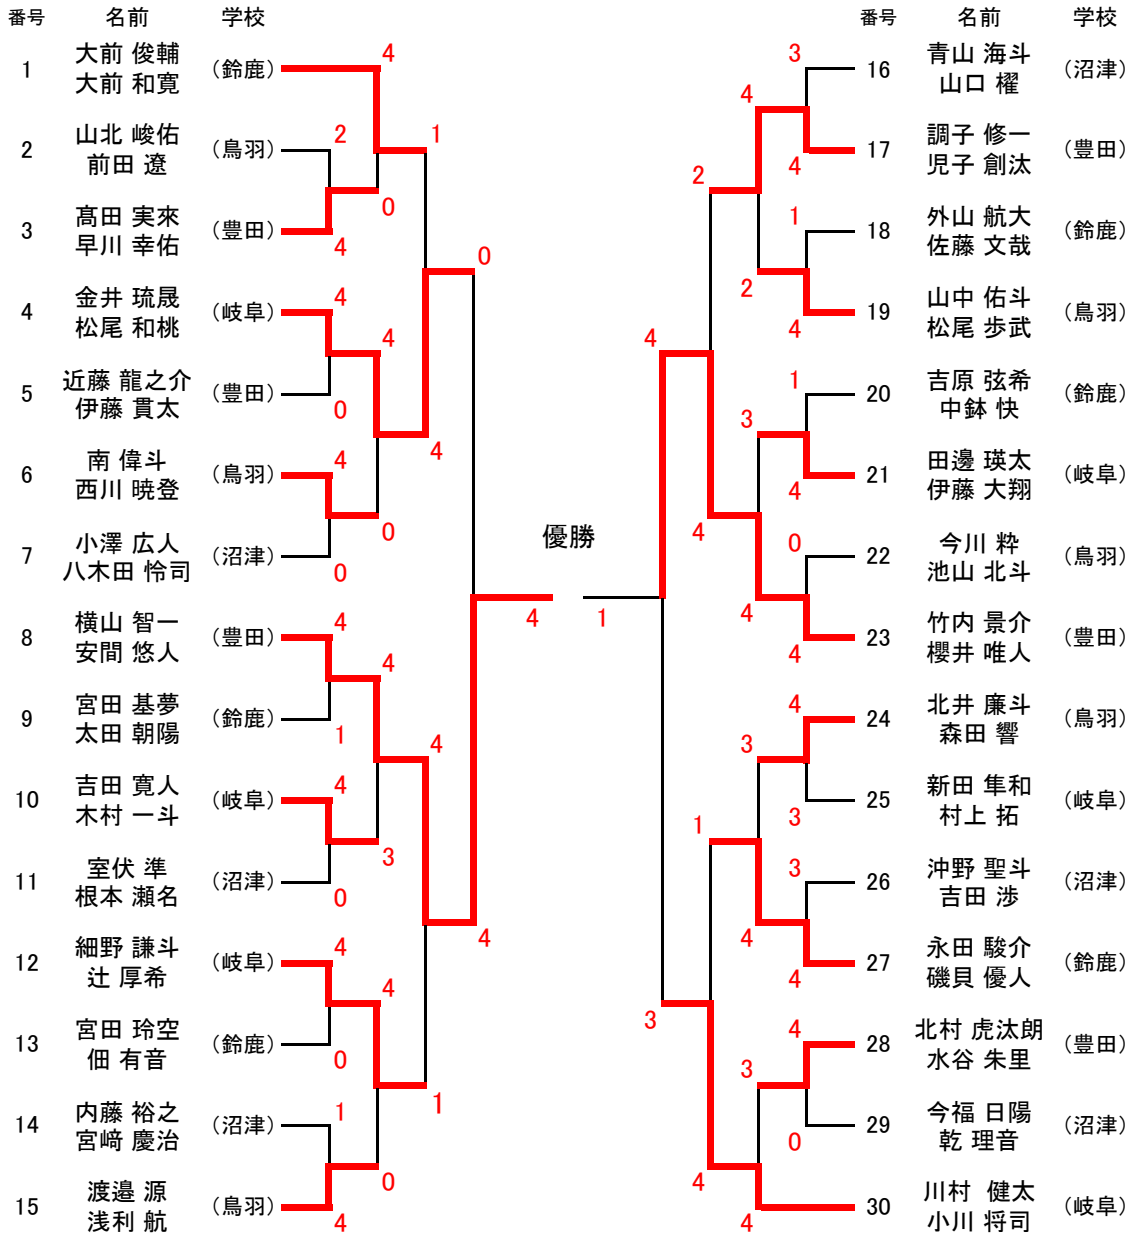

ソフトテニス競技結果

男子団体の部

第1試合 第2試合 第3試合 第4試合 第5試合
 第1・2コート A 鈴鹿 - B 岐阜 D 鳥羽 - E 豊田 A 鈴鹿 - D 鳥羽 B 岐阜 - C 沼津 C 沼津 - E 豊田
 第3・4コート C 沼津 - D 鳥羽 A 鈴鹿 - C 沼津 B 岐阜 - E 豊田 A 鈴鹿 - E 豊田 B 岐阜 - D 鳥羽

学校名	A 鈴鹿	B 岐阜	C 沼津	D 鳥羽	E 豊田	勝数	負数	順位
A 鈴鹿		1 - 2	2 - 1	2 - 1	1 - 2	2	2	3
B 岐阜	2 - 1		3 - 0	2 - 1	2 - 1	4	0	1
C 沼津	1 - 2	0 - 3		1 - 2	0 - 3	0	4	5
D 鳥羽	1 - 2	1 - 2	2 - 1		1 - 2	1	3	4
E 豊田	2 - 1	1 - 2	3 - 0	2 - 1		3	1	2

第1位 岐阜工業 高等専門学校

第2位 豊田工業 高等専門学校

女子団体の部

第1試合 第2試合 第3試合
 第1・2コート a 鳥羽 - c 豊田 a 鳥羽 - d 岐阜 a 鳥羽 - e 鈴鹿
 第3・4コート d 岐阜 - e 鈴鹿 c 豊田 - e 鈴鹿 c 豊田 - d 岐阜

学校名	a 鳥羽	c 豊田	d 岐阜	e 鈴鹿	勝数	負数	順位
a 鳥羽		1 - 2	2 - 1	1 - 2	1	2	3
c 豊田	2 - 1		2 - 1	3 - 0	3	0	1
d 岐阜	1 - 2	1 - 2		0 - 3	0	3	4
e 鈴鹿	2 - 1	0 - 3	3 - 0		2	1	2

第1位 豊田工業 高等専門学校

第2位 鈴鹿工業 高等専門学校

ソフトテニス競技結果

男子個人戦の部

第1位	横山 智一 ・ 安間 悠人	豊田工業 高等専門学校
第2位	竹内 景介 ・ 櫻井 唯人	豊田工業 高等専門学校
第3位	川村 健太 ・ 小川 将司	岐阜工業 高等専門学校

ソフトテニス競技結果

女子個人戦の部

第1位	辻 美空 ・ 和田 菜花	鈴鹿工業 高等専門学校
第2位	中村 莉子 ・ 長崎 綾華	岐阜工業 高等専門学校
第3位	山元 瑛稀 ・ 宮本 ちかの	豊田工業 高等専門学校