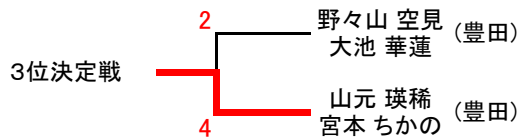

第1位 豊田工業 高等専門学校

第2位 鈴鹿工業 高等専門学校

ソフトテニス競技結果

男子個人戦の部

第1位	横山 智一 ・ 安間 悠人	豊田工業 高等専門学校
第2位	竹内 景介 ・ 櫻井 唯人	豊田工業 高等専門学校
第3位	川村 健太 ・ 小川 将司	岐阜工業 高等専門学校

ソフトテニス競技結果

女子個人戦の部

第1位	辻 美空 ・ 和田 菜花	鈴鹿工業 高等専門学校
第2位	中村 莉子 ・ 長崎 綾華	岐阜工業 高等専門学校
第3位	山元 瑛稀 ・ 宮本 ちかの	豊田工業 高等専門学校