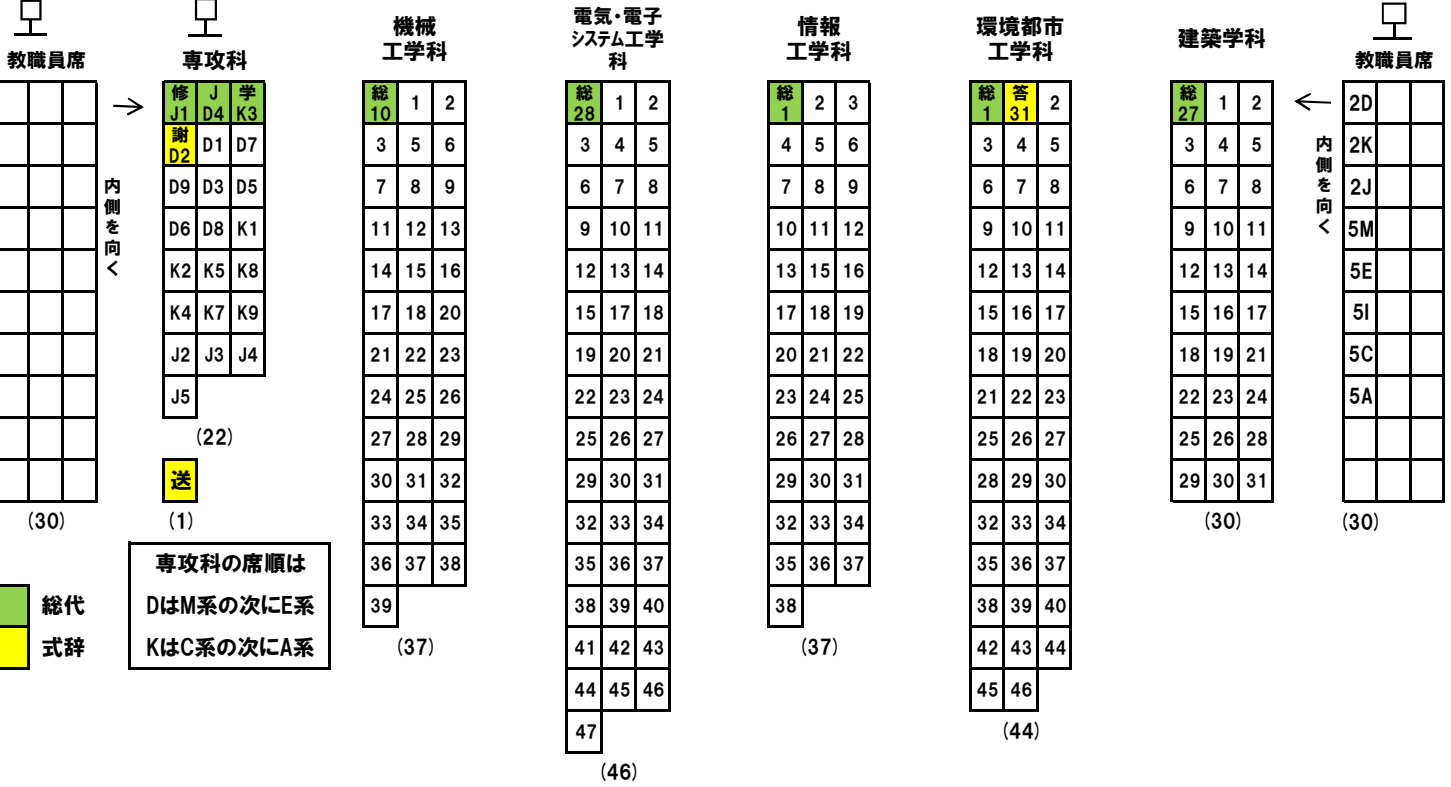

令和3年度豊田工業高等専門学校修了式・卒業式配置図

令和3年度豊田工業高等専門学校修了式・卒業式

国旗・校旗

式次第

- 学科長(一般)
- 学科長(機械)
- 学科長(電気・電子)2D(E)代読
- 学科長(情報)
- 学科長(環境)2K(C)代読
- 学科長(建築)

材・構センター長□
図書館長□

□ 学生課長
総務企画係長
総務企画係
総務課長 □ 司会台

□ 総務課専門職員
司会台

出入口

出入口

専攻科の席順は
DはM系の次にE系
KはC系の次にA系

緑 総代
黄 式辞