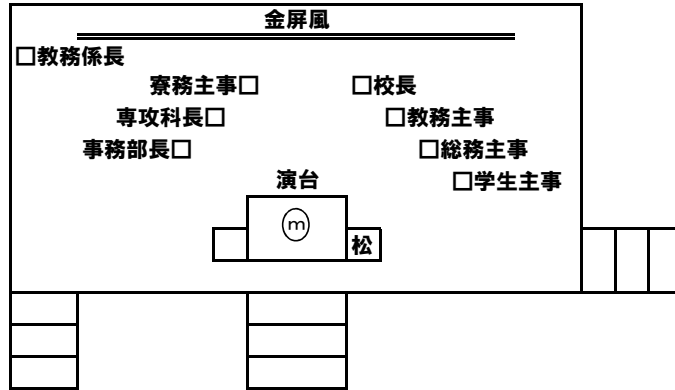

令和3年度豊田工業高等専門学校修了式・卒業式配置図

令和3年度豊田工業高等専門学校修了式・卒業式

国旗・校旗

式次第

- 学科長(一般)
- 学科長(機械)
- 学科長(電気・電子)2D(E)代読
- 学科長(情報)
- 学科長(環境)2K(C)代読
- 学科長(建築)

材・構センター長□
図書館長□

□ 学生課長
総務企画係長
総務企画係
総務課長 □ 司会台

□ 総務課専門職員
司会台

出入口

出入口

専攻科の席順は
DはM系の次にE系
KはC系の次にA系

緑 総代
黄 式辞