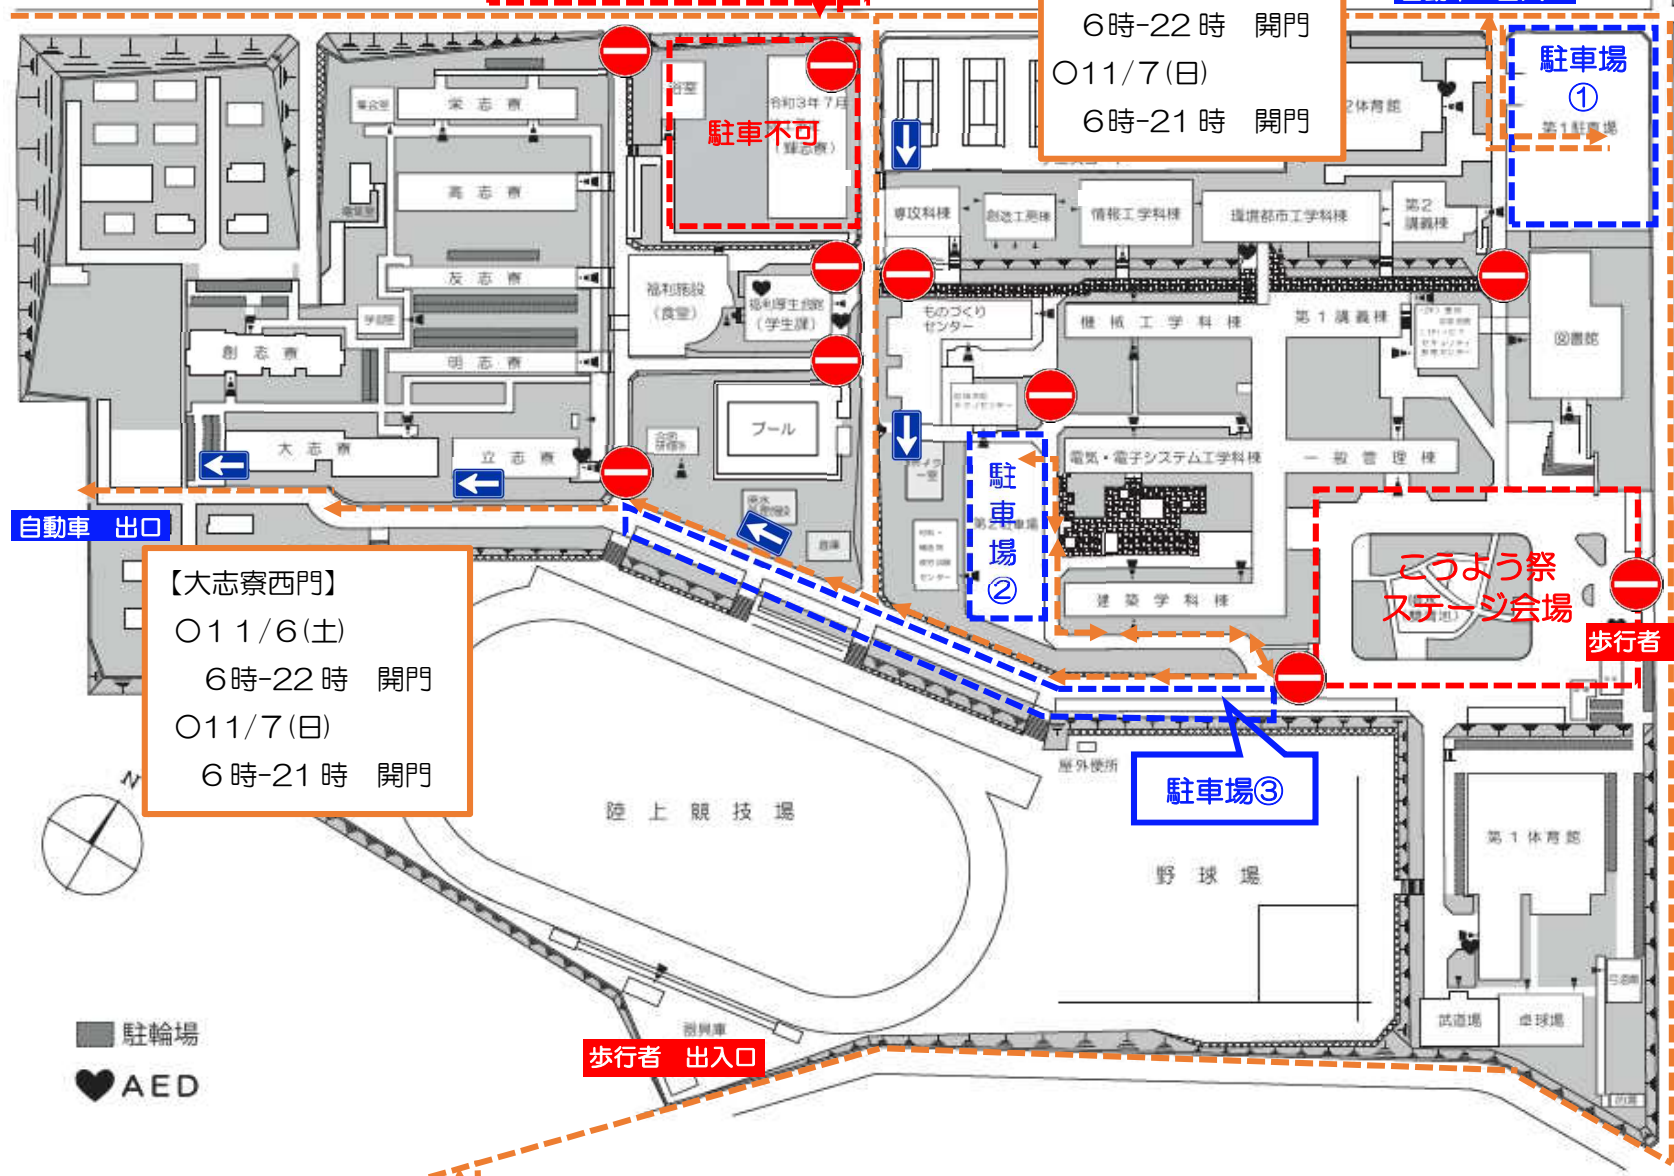

こうよう祭準備日・保護者懇談会等 11/5(金) 構内車両規制

梅坪浄水運動広場駐車場
(教職員及び来客者用)
8:30~18:00

【輝志寮北門】
○11/6(土)
6時-22時 開門
○11/7(日)
6時-21時 開門

【第1駐車場北門】
○11/6(土)
6時-22時 開門
○11/7(日)
6時-21時 開門

【正門】
○11/6(土)
6時-20時 閉門 通行止
上記以外 片側のみ通行可
○11/7(日)
6時-21時 閉門 通行止

【大志寮西門】
○11/6(土)
6時-22時 開門
○11/7(日)
6時-21時 開門

【自転車通用門】
○11/6(土)
6時-20時 開門
自転車・自動二輪等通行可
○11/7(日)
6時-21時 開門
自転車・自動二輪等通行可

豊田市給食センター
駐車場
8:15~18:00

こうよう祭・保護者懇談会等 11/6(土),11/7(日) 構内車両規制

■ 駐輪場
♥ AED