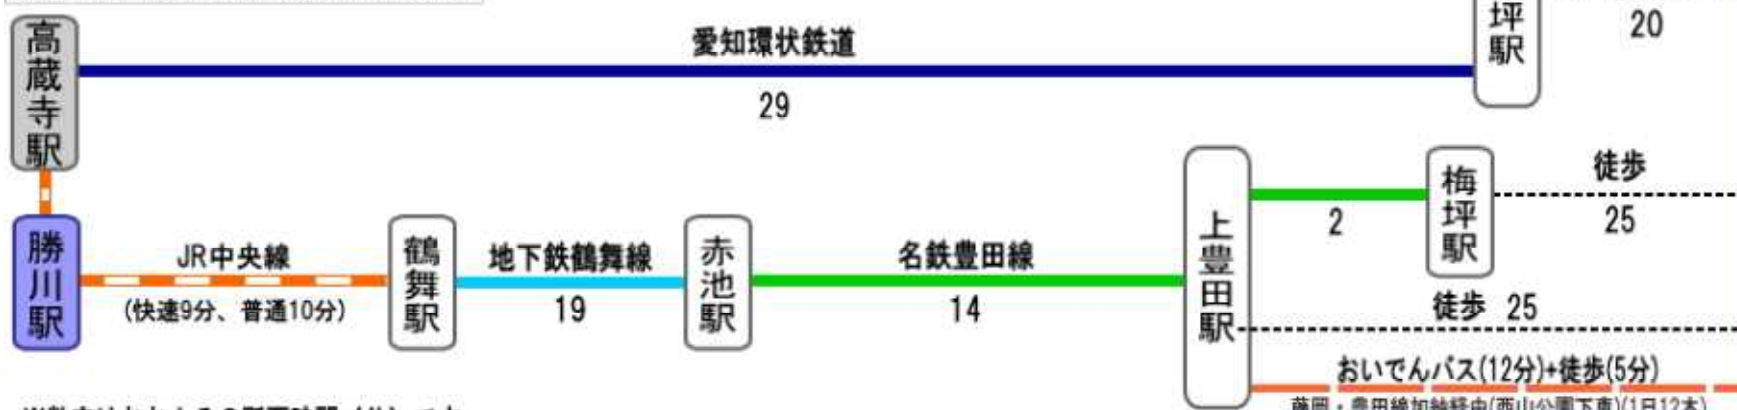

新幹線 大阪方面から

新幹線 東京方面から

JR中央線 長野・土岐・多治見方面から

豊田工業高等専門学校(本校)

※数字はおおよその所要時間(分)です。乗り換え時間は含みません。