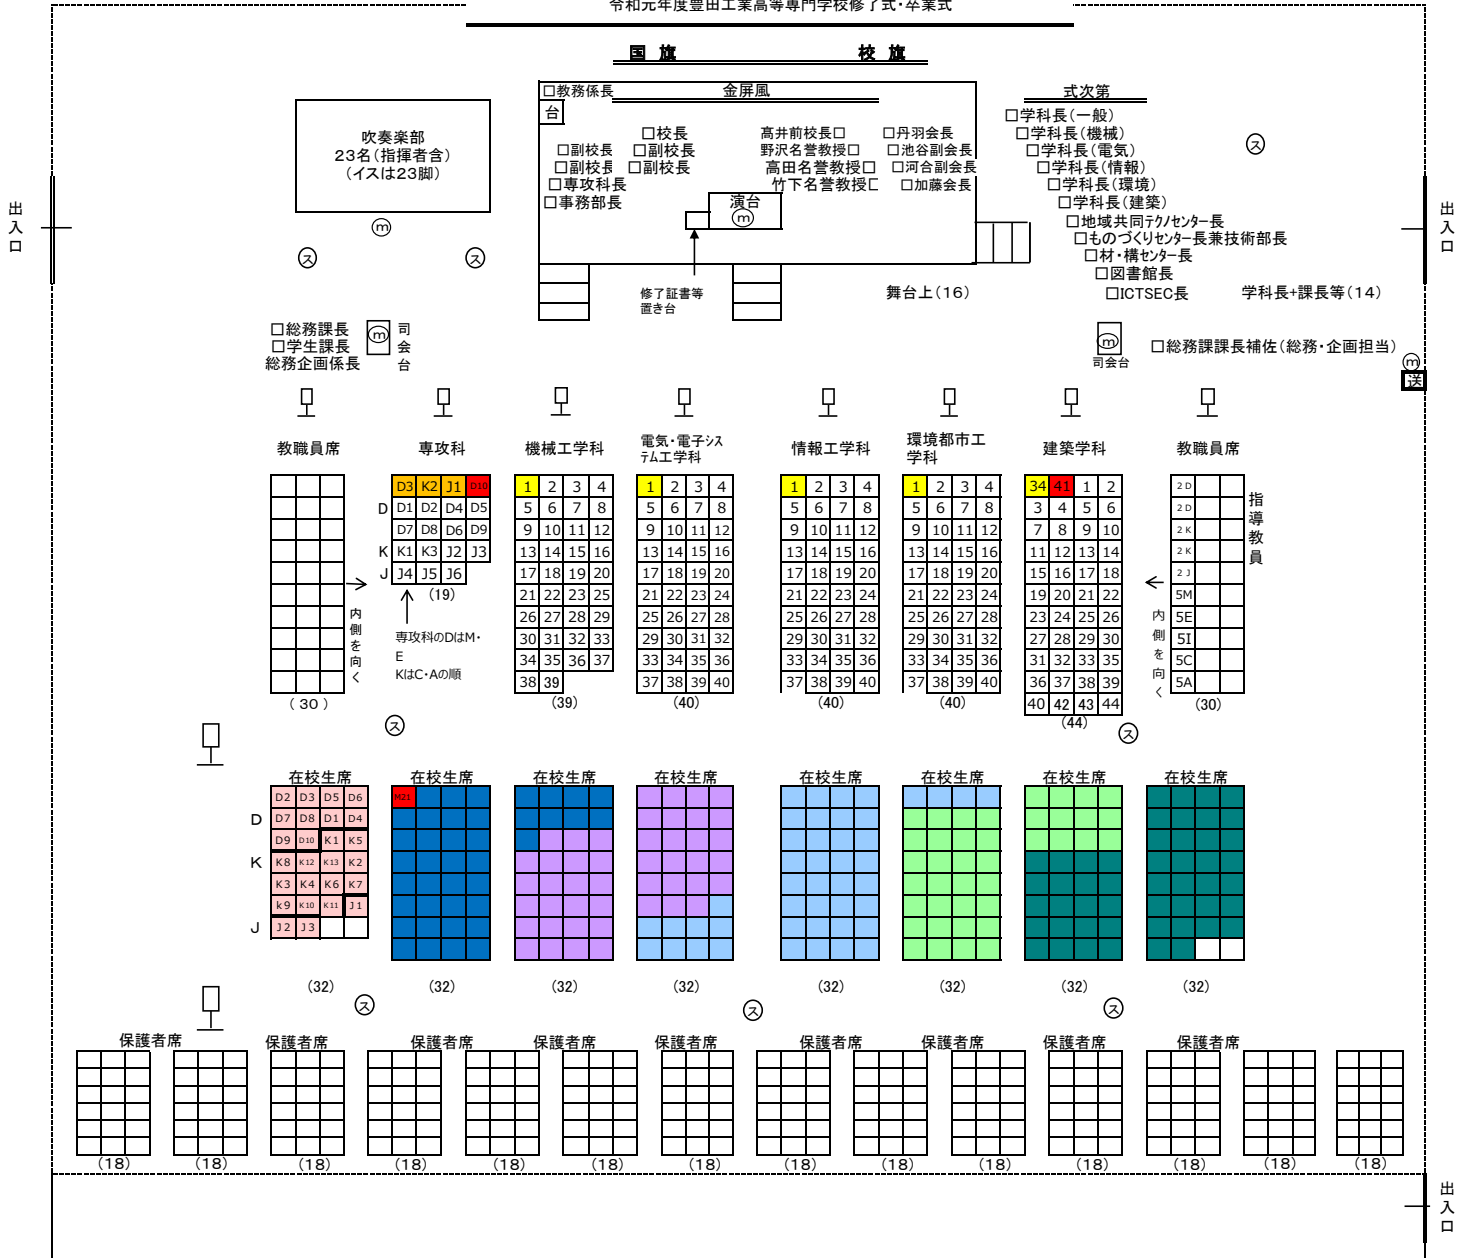

# 令和元年度豊田工業高等専門学校修了式・卒業式式場配置図(案)

令和元年度豊田工業高等専門学校修了式・卒業式

本科生総代  
専攻科生総代

送辞・答辞・謝辞担当者

在校生  
専攻科1年生(26名)  
M科(41名)送辞担当含む  
E科(46名)  
I科(45名)  
C科(40名)  
A科(50名)

名誉教授(4)  
学科長+課長等(14)  
教職員(60)  
吹奏楽部(23)  
修了生・卒業生席(222名)  
在校生席(256名)  
保護者席(252席)  
予備(19)

椅子総数 850

Ⓜ マイク  
Ⓢ ストープ  
送 送辞用演台

-----紅白幕  
椅子○○○