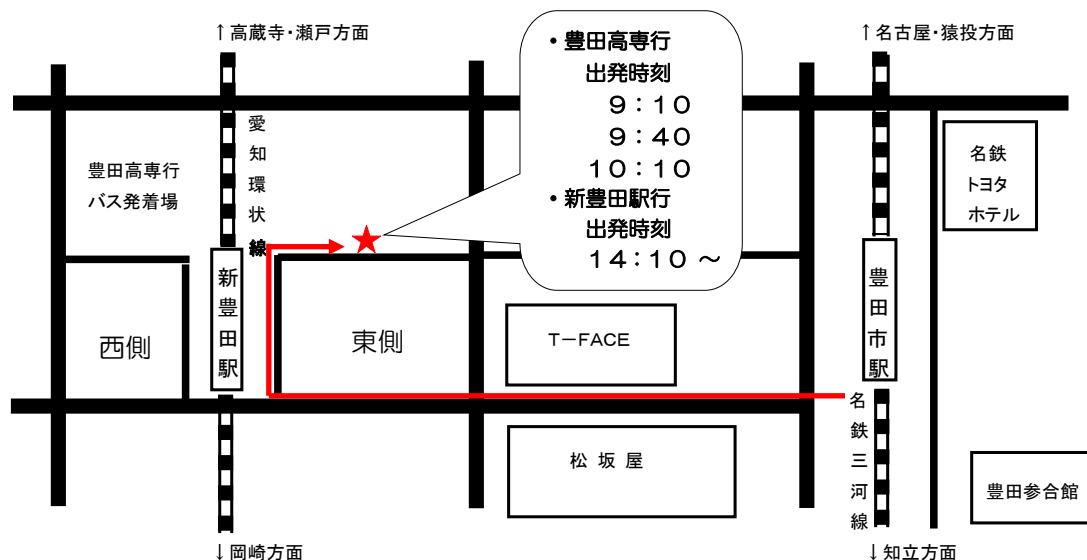

<シャトルバス発着場の変更について>

ラグビーWC開催に伴い、10/5(土)は新豊田駅西口駐車場の利用が休止となります。当初、新豊田駅西口をシャトルバス発着場として御案内しておりましたが、下記のとおり新豊田駅東口に変更いたします。

オープンキャンパス当日は**新豊田駅東口(愛知環状線)**から、豊田高専行シャトルバスを運行しますので御利用ください。(名鉄を利用される方は豊田市駅で下車後、係員がシャトルバス発着場所まで誘導いたします。所要時間徒歩3~4分程度)

※10/5(土), 6(日), 両日ともに新豊田駅東口がシャトルバス発着場になります。

- 本校HP <https://www.toyota-ct.ac.jp/examinee/open-campus/>
※注意事項を必ず御確認ください。
- オープンキャンパスに関する問合せ, 申込先
〒471-8525 豊田市栄生町2丁目1番地
豊田工業高等専門学校 学生課教務係
TEL 0565-36-5912
FAX 0565-36-5922
E-mail nyuushi@toyota-ct.ac.jp