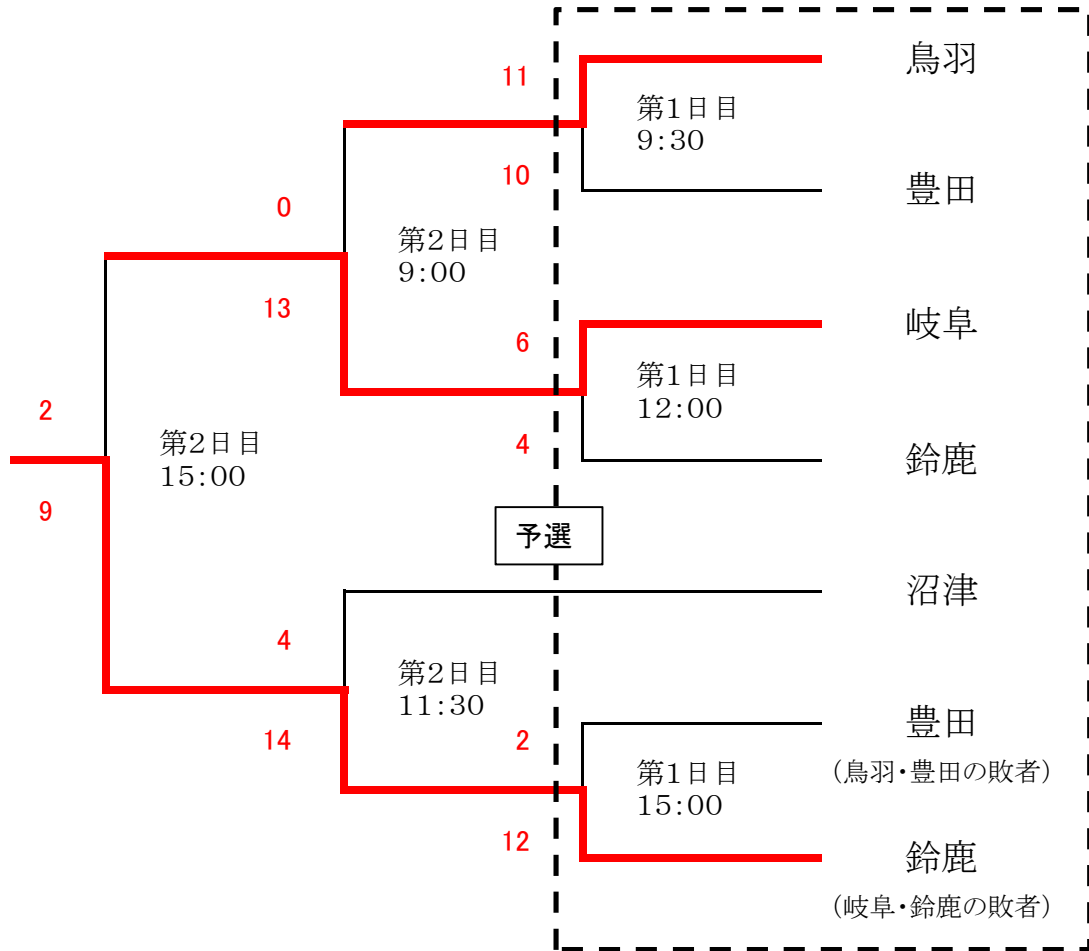

硬式野球組合せ

競技開始時刻 6月22日 9時30分
6月23日 9時00分

雨天の場合

東海地区国立高等専門学校体育大会硬式野球競技
令和元年6月22日～23日 豊田市運動公園野球場

6月22日 予選 第1試合 試合開始時間 (9 : 30)

学校名	1	2	3	4	5	6	7	8	9	10	11	12	計
豊田	0	1	0	0	3	1	1	4	0				10
鳥羽	9	0	1	0	0	0	1	0	×				11

6月22日 予選 第2試合 試合開始時間 (13 : 10)

学校名	1	2	3	4	5	6	7	8	9	10	11	12	計
鈴鹿	1	0	1	0	0	0	0	0	2				4
岐阜	0	0	2	0	0	2	2	0	×				6

6月22日 予選 第3試合 (敗者復活戦) 試合開始時間 (16 : 00)

学校名	1	2	3	4	5	6	7	8	9	10	11	12	計
豊田	0	1	0	1	0	0							2
鈴鹿	0	0	4	0	7	1×							12

6月23日 準決勝 第1試合 試合開始時間 (9 : 00)

学校名	1	2	3	4	5	6	7	8	9	10	11	12	計
岐阜	0	4	2	2	0	5							13
鳥羽	0	0	0	0	0	0							0

6月23日 準決勝 第2試合 試合開始時間 (11 : 30)

学校名	1	2	3	4	5	6	7	8	9	10	11	12	計
鈴鹿	1	2	3	0	0	3	0	5					14
沼津	0	0	0	0	0	0	3	1					4

6月23日 決勝 試合開始時間 (14 : 50)

学校名	1	2	3	4	5	6	7	8	9	10	11	12	計
岐阜	0	2	0	0	0	0	0						2
鈴鹿	1	0	2	0	3	0	3×						9