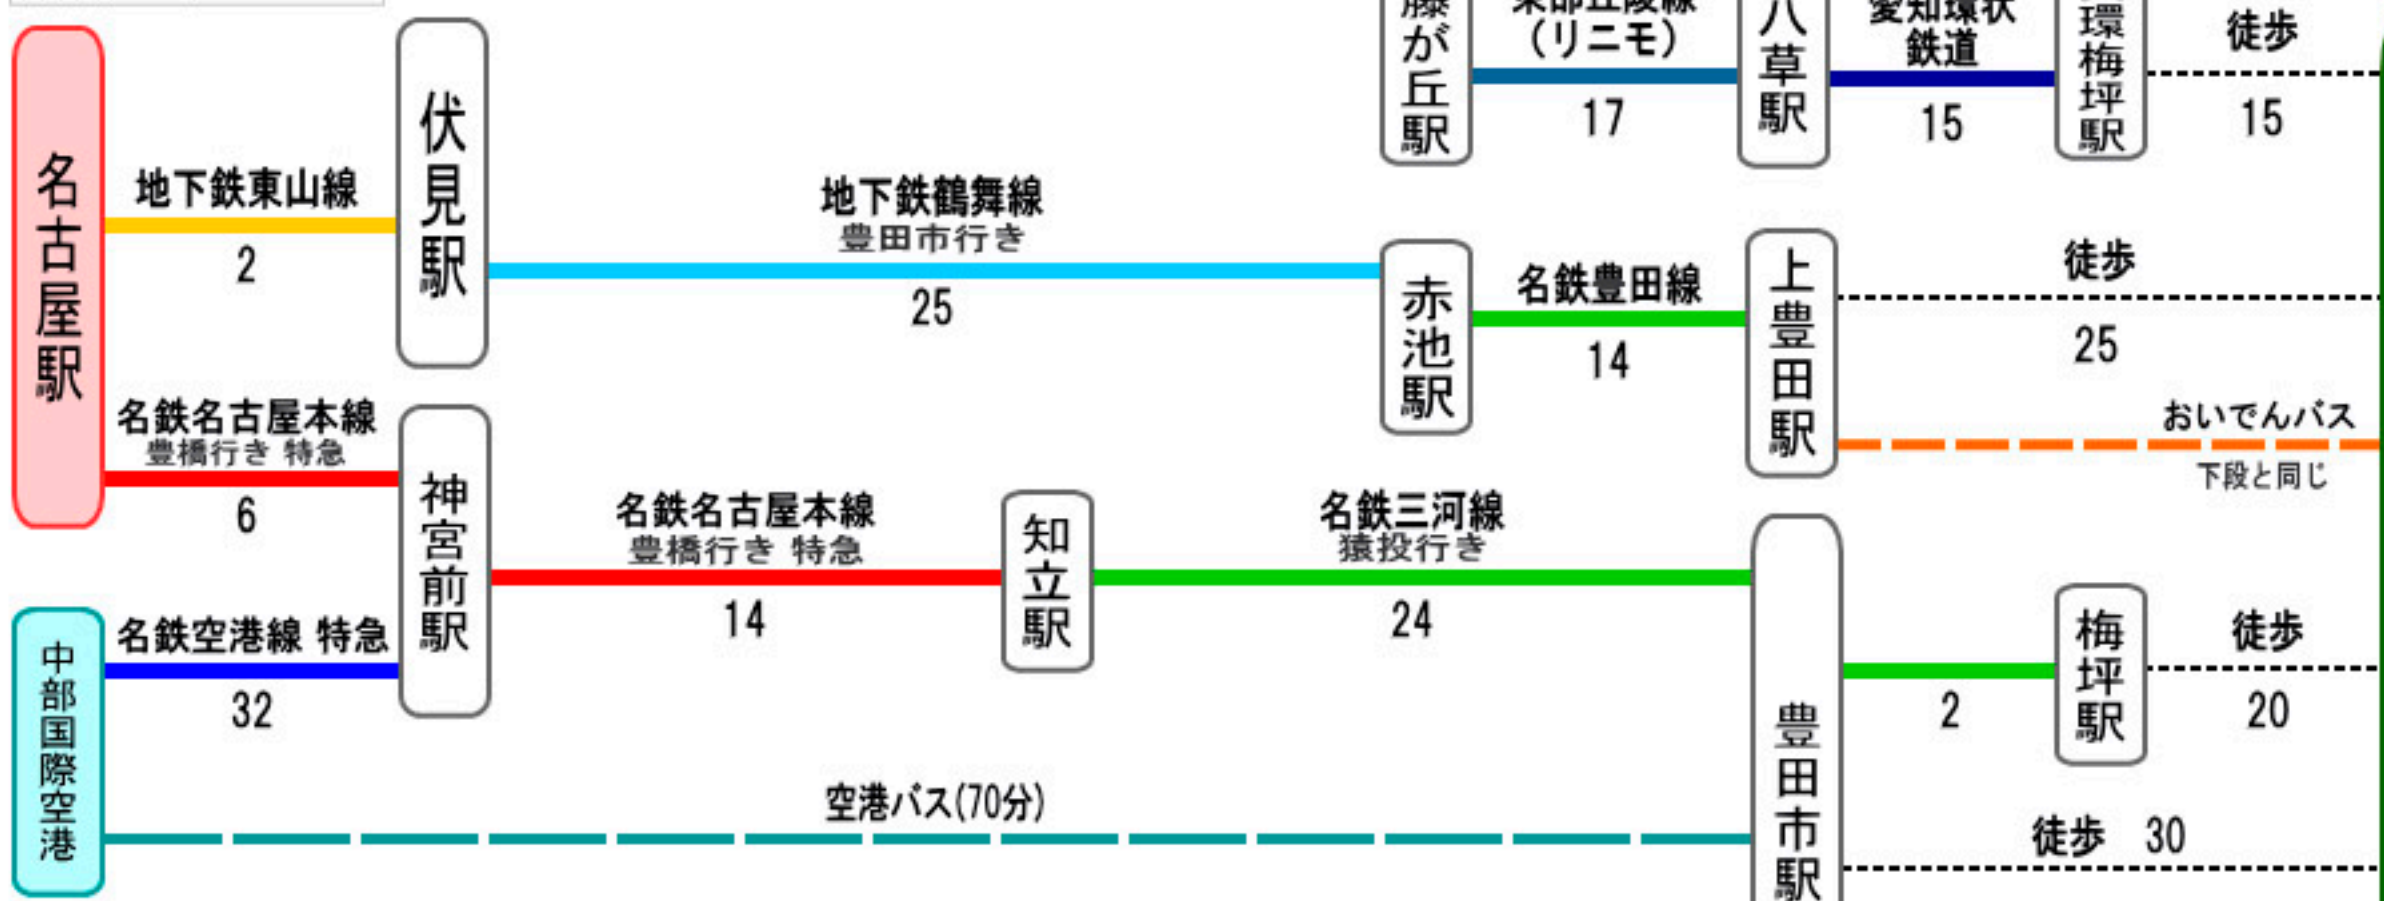

新幹線 大阪方面から

新幹線 東京方面から

JR中央線 長野・土岐・多治見方面から

豊田工業高等専門学校(本校)

※数字はおおよその所要時間(分)です。乗り換え時間は含みません。