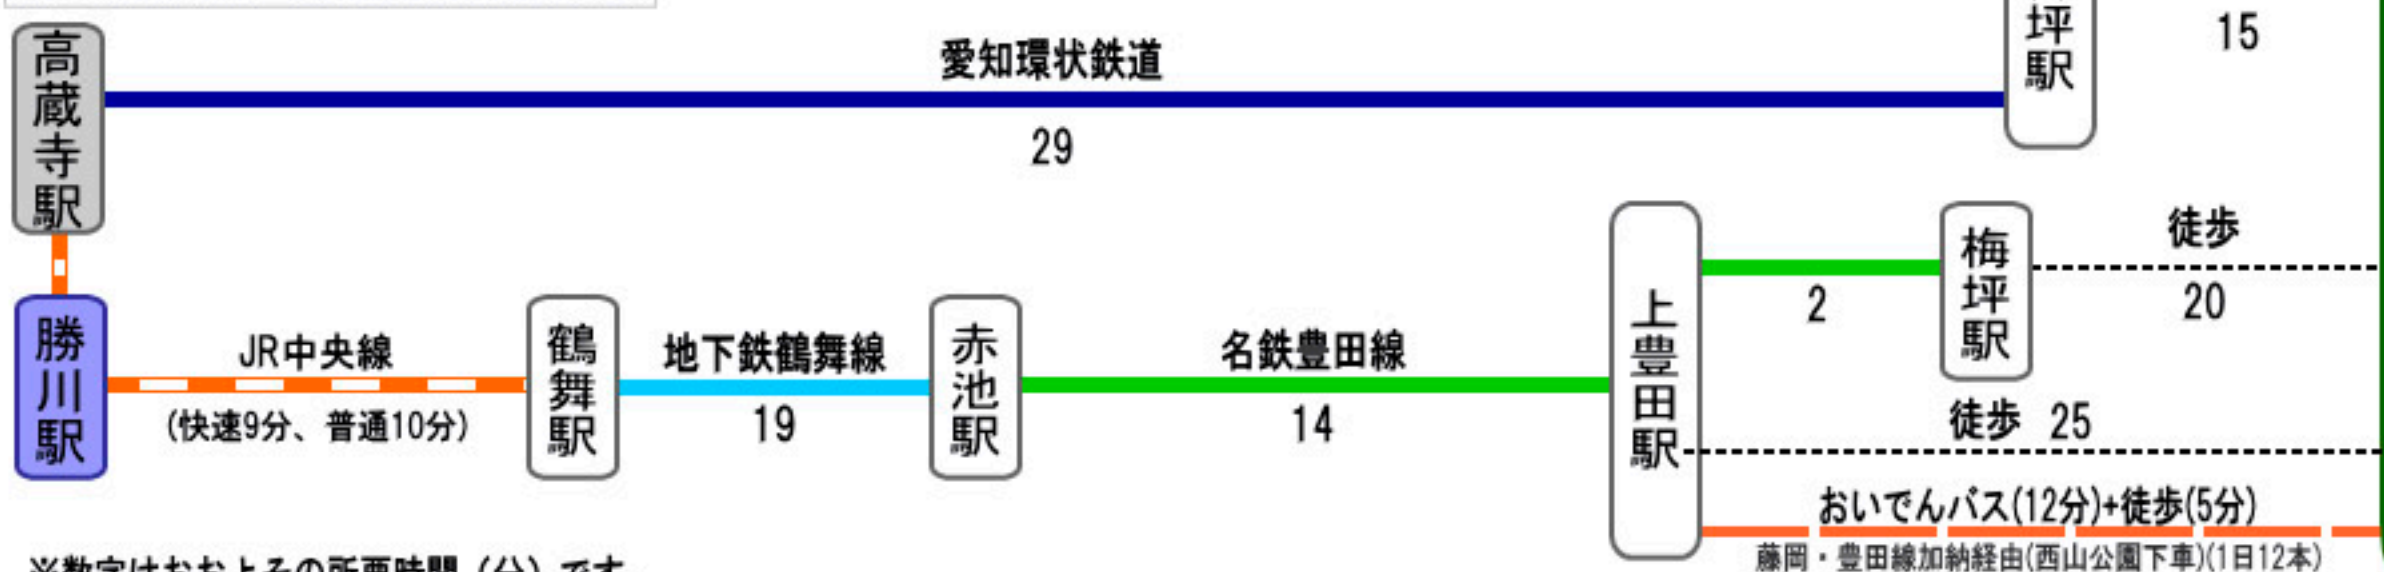

新幹線 大阪方面から

新幹線 東京方面から

JR中央線 長野・土岐・多治見方面から

豊田工業高等専門学校(本校)

※数字はおおよその所要時間(分)です。乗り換え時間は含みません。