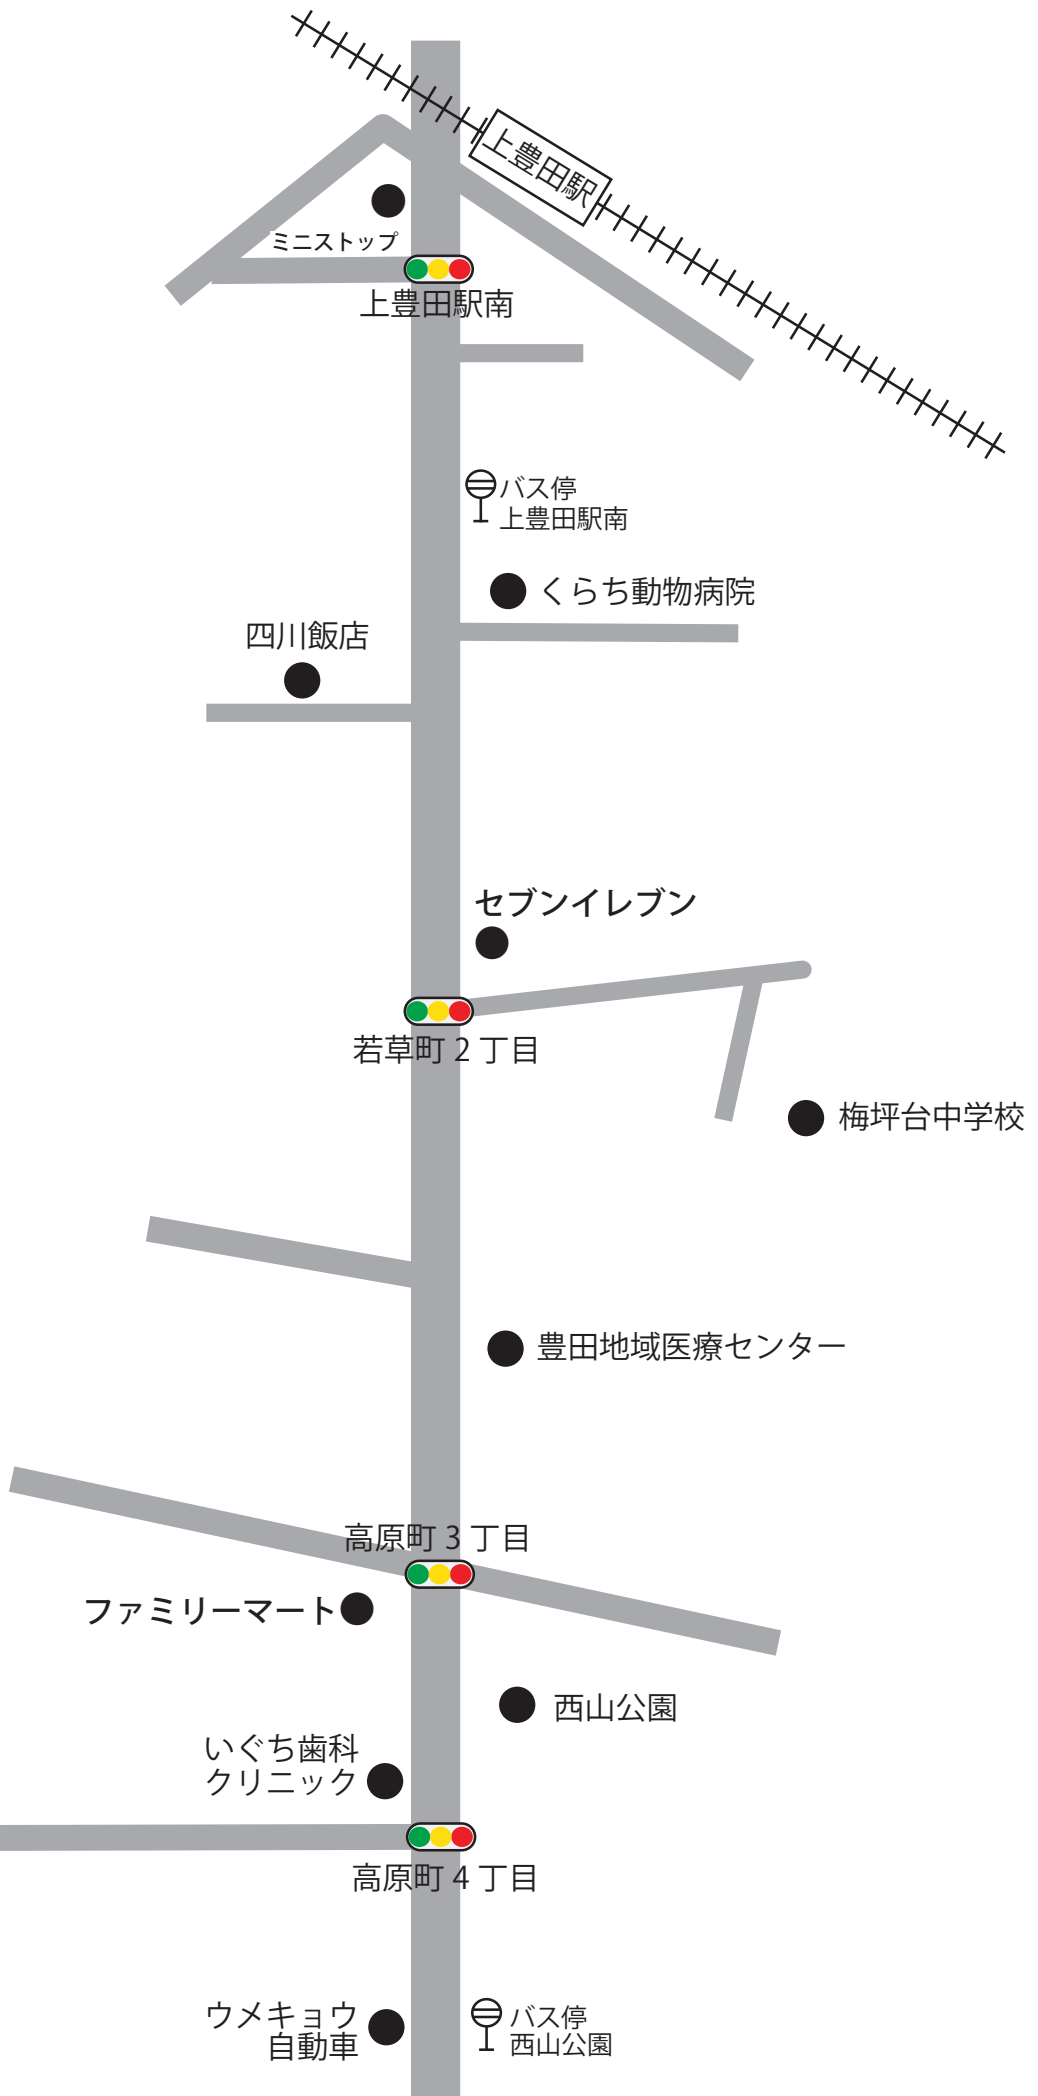

豊田高専
豆田同寺

上豊田駅

ミニストップ

上豊田駅南

バス停
上豊田駅南

くらち動物病院

四川飯店

セブンイレブン

若草町2丁目

梅坪台中学校

豊田地域医療センター

高原町3丁目

ファミリーマート

西山公園

いぐち歯科
クリニック

高原町4丁目

バス停
西山公園

ウメキョウ
自動車