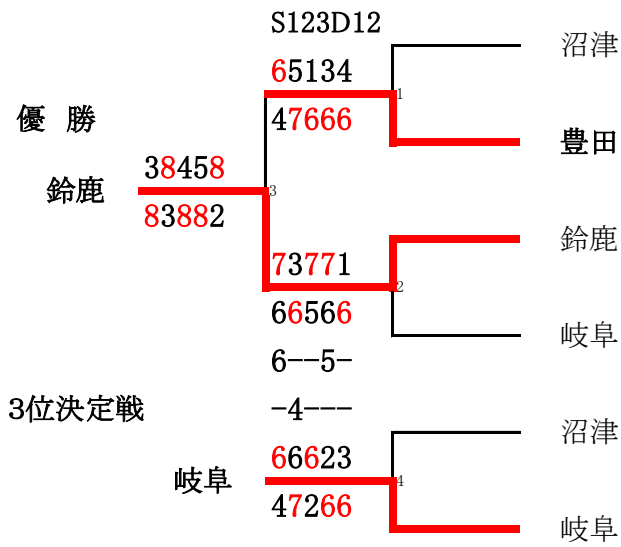

男子団体戦

女子団体戦

※出場校が4校未満のため、ラウンドロビン制で実施 S12D1

	沼津	豊田	鈴鹿	勝	敗	順位
沼津		606	666	2	0	1位
豊田	363		624	0	2	3位
鈴鹿	224	166		1	1	2位

男子・シングルス

1R	2R	QF	SF	F	SF	QF	2R	1R
----	----	----	----	---	----	----	----	----

1R	2R	QF	SF	F	SF	QF	2R	1R
----	----	----	----	---	----	----	----	----

男子・ダブルス

3位決定戦

3位

早津 優平
森 雄聖

鈴鹿

呉山 聡一郎
加納 健太郎

豊田

早津 優平
森 雄聖

鈴鹿