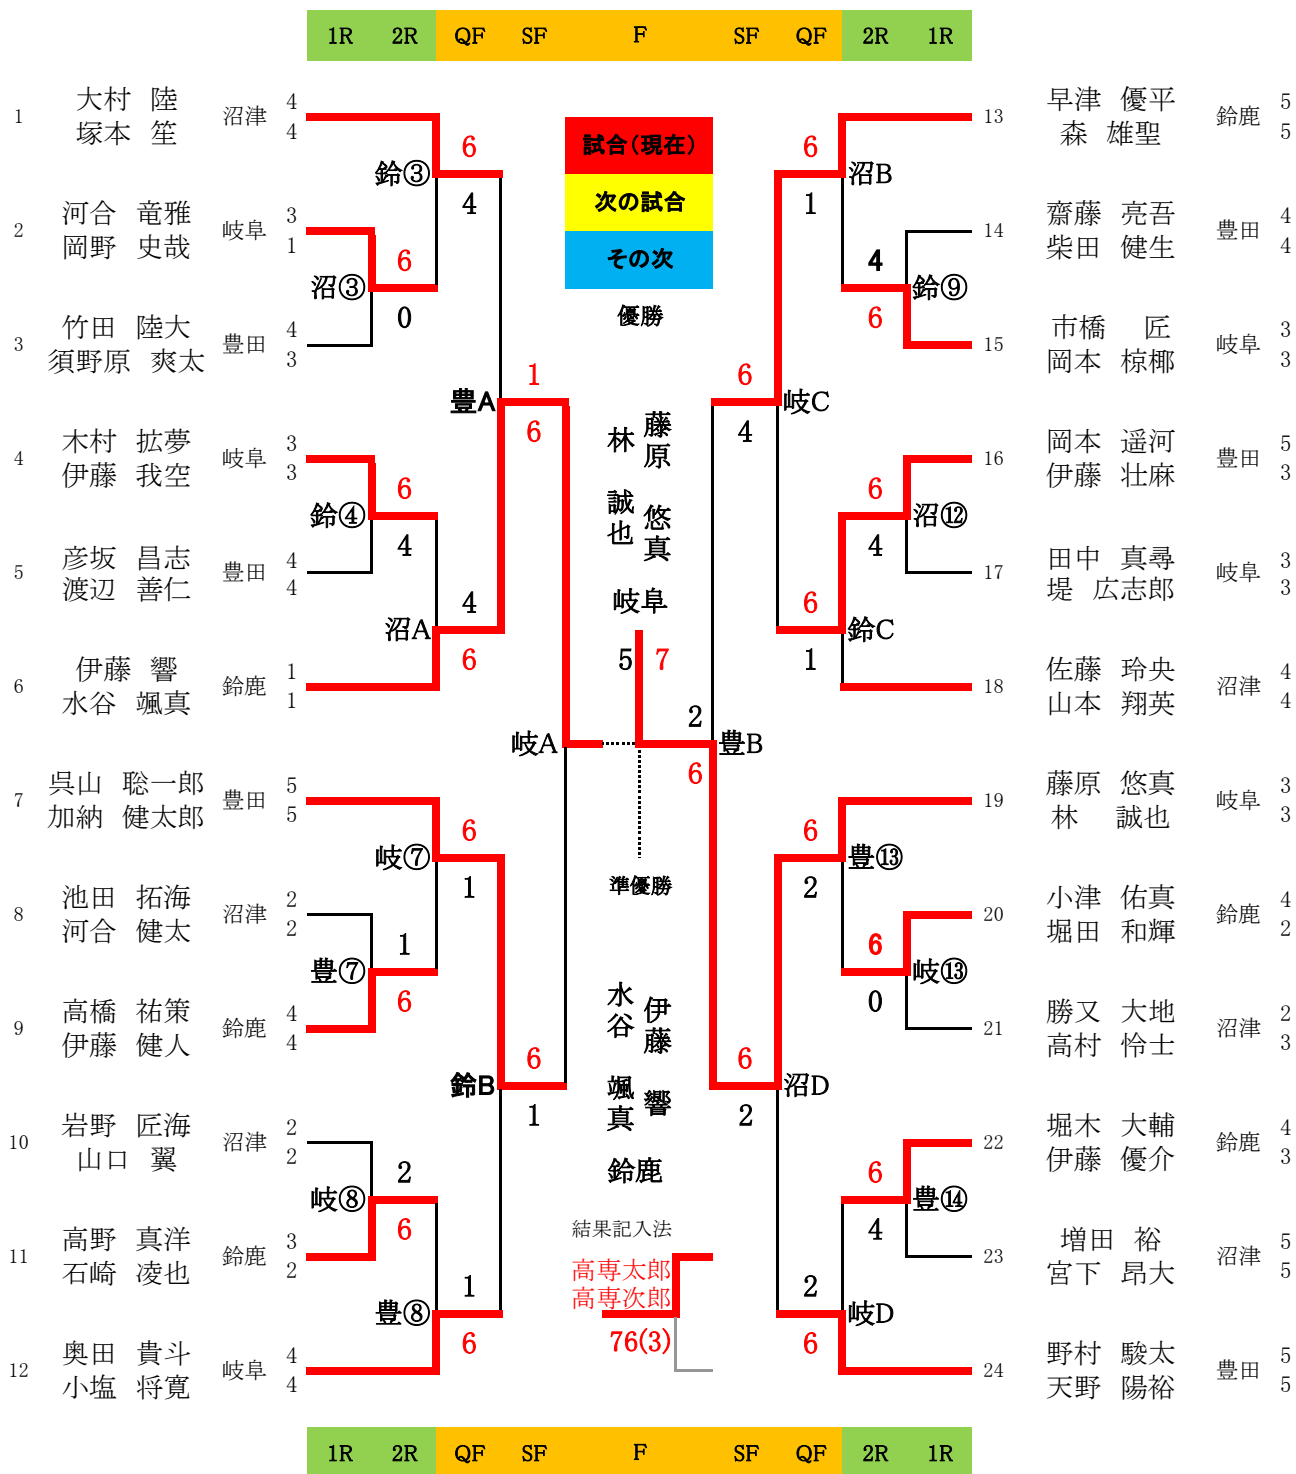

男子団体戦

女子団体戦

※出場校が4校未満のため、ラウンドロビン制で実施 S12D1

	沼津	豊田	鈴鹿	勝	敗	順位
沼津		606	666	2	0	1位
豊田	363		624	0	2	3位
鈴鹿	224	166		1	1	2位

男子・シングルス

1R	2R	QF	SF	F	SF	QF	2R	1R
----	----	----	----	---	----	----	----	----

1R	2R	QF	SF	F	SF	QF	2R	1R
----	----	----	----	---	----	----	----	----

男子・ダブルス

3位決定戦

3位

早津 優平
森 雄聖

鈴鹿

呉山 聡一郎
加納 健太郎

豊田

早津 優平
森 雄聖

鈴鹿