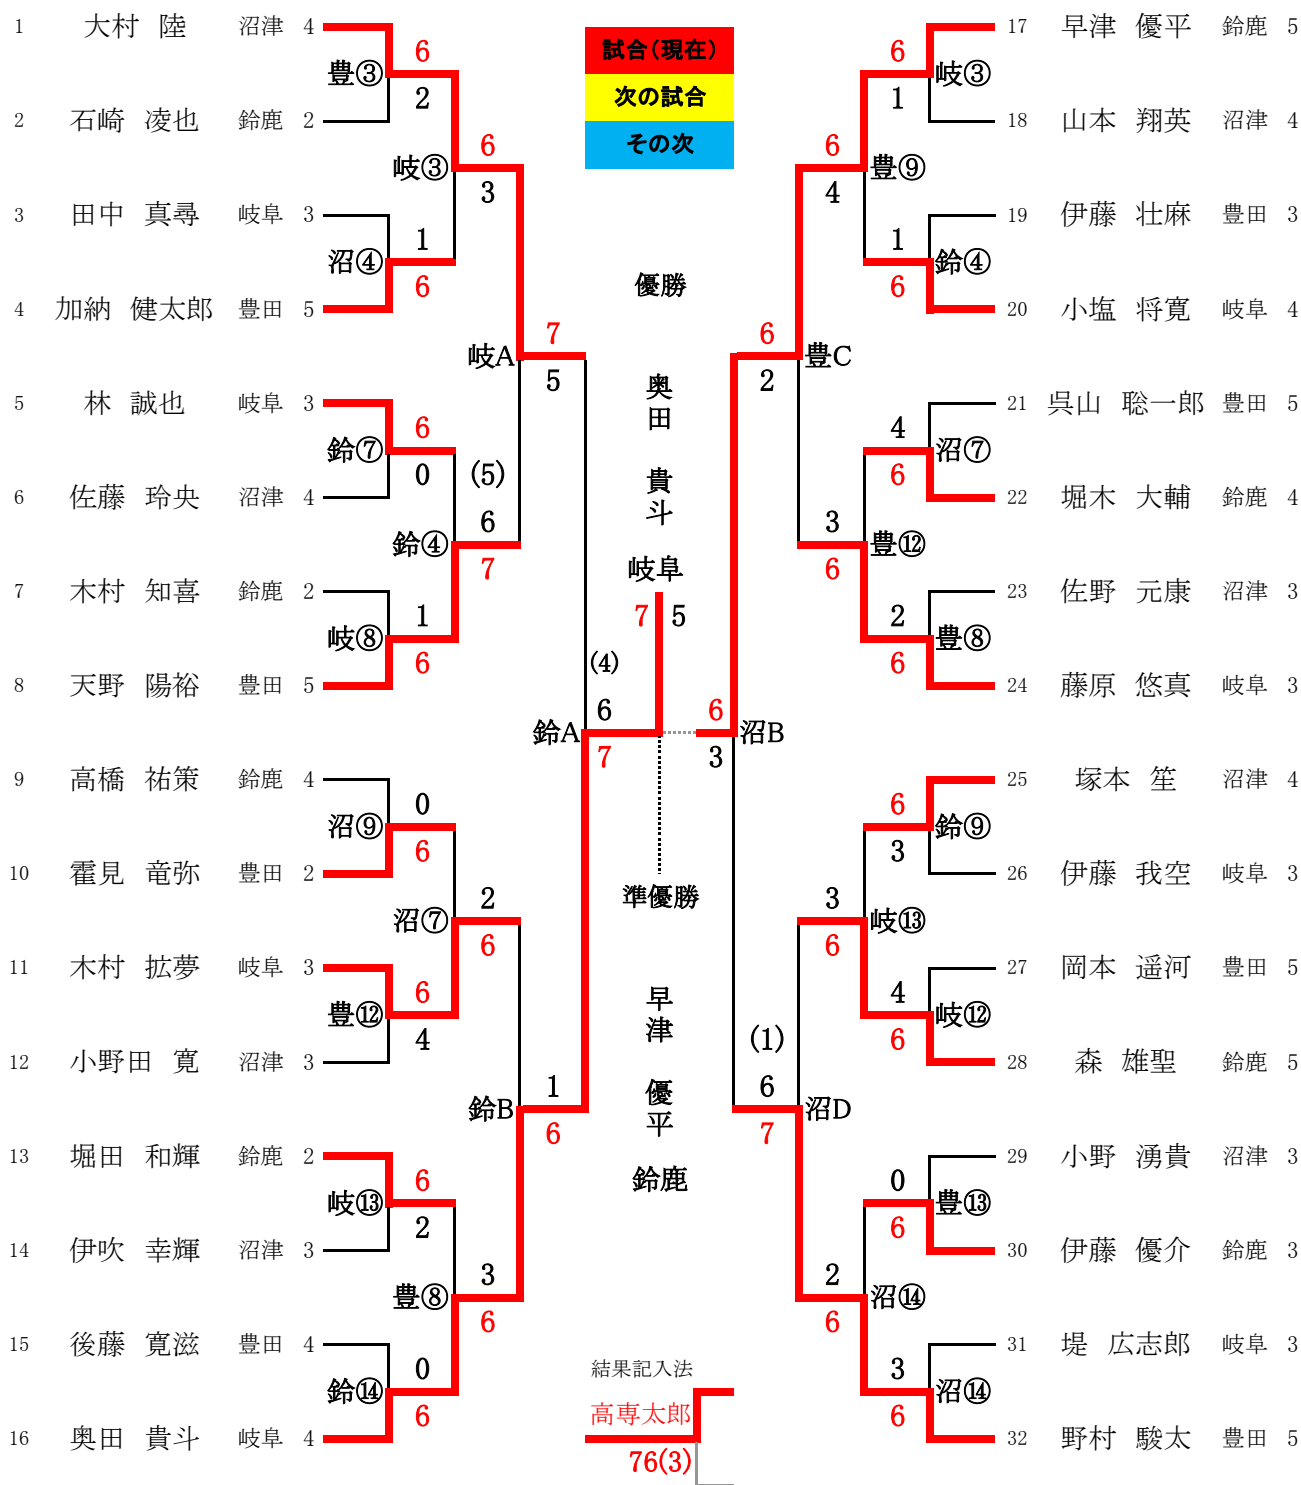

男子団体戦

女子団体戦

※出場校が4校未満のため、ラウンドロビン制で実施 S12D1

	沼津	豊田	鈴鹿	勝	敗	順位
沼津		606	666	2	0	1位
豊田	363		624	0	2	3位
鈴鹿	224	166		1	1	2位

男子・シングルス

1R	2R	QF	SF	F	SF	QF	2R	1R
----	----	----	----	---	----	----	----	----

1R	2R	QF	SF	F	SF	QF	2R	1R
----	----	----	----	---	----	----	----	----

男子・ダブルス

3位決定戦

3位

早津 優平
森 雄聖

鈴鹿

呉山 聡一郎
加納 健太郎

豊田

早津 優平
森 雄聖

鈴鹿