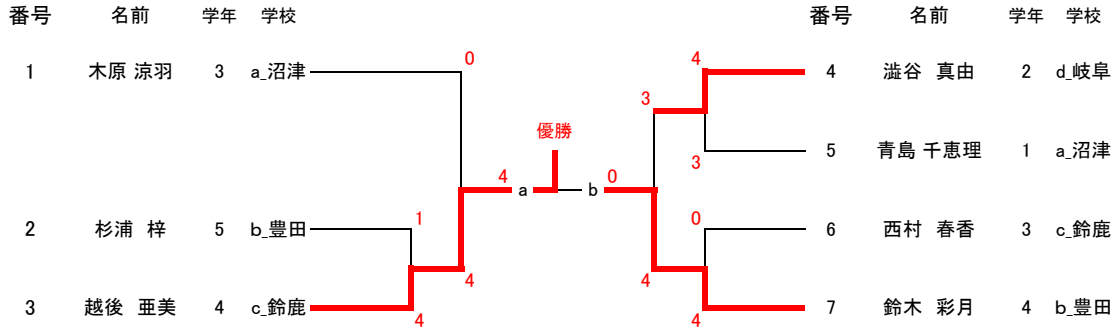

第1位 豊田工業 高等専門学校

第2位 鈴鹿工業 高等専門学校

ソフトテニス組合せ

男子個人の部

3位決定戦

1
4

aの敗者 湯浅 友暉 5 B鈴鹿
和田 直樹 5 B鈴鹿

bの敗者 五藤 慎也 5 A岐阜
松尾 泰我 3 A岐阜

第1位 戸崎 洸平・菱田 源弥

岐阜工業 高等専門学校

第2位 北川 勢大・森 温輝

岐阜工業 高等専門学校

第3位 五藤 慎也・松尾 泰我

岐阜工業 高等専門学校

ソフトテニス組合せ

女子個人戦ダブルスの部

第1位 不動野 茉緒・越後 亜美 鈴鹿工業 高等専門学校

第2位 谷井 志帆・芝崎 佳花 鈴鹿工業 高等専門学校

第3位 杉浦 梓・鈴木 彩月 豊田工業 高等専門学校

ソフトテニス組合せ

女子個人戦シングルス部の部

第1位	越後 亜美	鈴鹿工業	高等専門学校
第2位	鈴木 彩月	豊田工業	高等専門学校
第3位	澁谷 真由	岐阜工業	高等専門学校