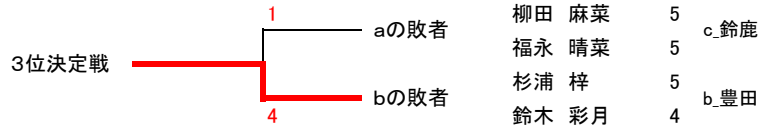

第1位 豊田工業 高等専門学校

第2位 鈴鹿工業 高等専門学校

ソフトテニス組合せ

男子個人の部

3位決定戦

1
4

aの敗者 湯浅 友暉 5 B鈴鹿
和田 直樹 5 B鈴鹿

bの敗者 五藤 慎也 5 A岐阜
松尾 泰我 3 A岐阜

第1位 戸崎 洸平・菱田 源弥

岐阜工業 高等専門学校

第2位 北川 勢大・森 温輝

岐阜工業 高等専門学校

第3位 五藤 慎也・松尾 泰我

岐阜工業 高等専門学校

ソフトテニス組合せ

女子個人戦ダブルスの部

第1位 不動野 茉緒・越後 亜美 鈴鹿工業 高等専門学校

第2位 谷井 志帆・芝崎 佳花 鈴鹿工業 高等専門学校

第3位 杉浦 梓・鈴木 彩月 豊田工業 高等専門学校

ソフトテニス組合せ

女子個人戦シングルス部の部

第1位	越後 亜美	鈴鹿工業	高等専門学校
第2位	鈴木 彩月	豊田工業	高等専門学校
第3位	澁谷 真由	岐阜工業	高等専門学校