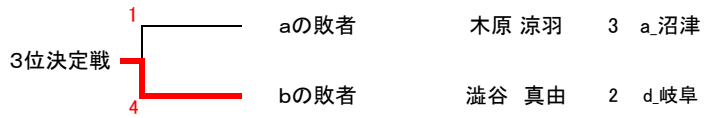

第1位 豊田工業 高等専門学校

第2位 鈴鹿工業 高等専門学校

ソフトテニス組合せ

男子個人の部

3位決定戦

1
4

aの敗者 湯浅 友暉 5 B鈴鹿
和田 直樹 5 B鈴鹿

bの敗者 五藤 慎也 5 A岐阜
松尾 泰我 3 A岐阜

第1位 戸崎 洸平・菱田 源弥

岐阜工業 高等専門学校

第2位 北川 勢大・森 温輝

岐阜工業 高等専門学校

第3位 五藤 慎也・松尾 泰我

岐阜工業 高等専門学校

ソフトテニス組合せ

女子個人戦ダブルスの部

第1位 不動野 茉緒・越後 亜美 鈴鹿工業 高等専門学校

第2位 谷井 志帆・芝崎 佳花 鈴鹿工業 高等専門学校

第3位 杉浦 梓・鈴木 彩月 豊田工業 高等専門学校

ソフトテニス組合せ

女子個人戦シングルス部の部

第1位	越後 亜美	鈴鹿工業	高等専門学校
第2位	鈴木 彩月	豊田工業	高等専門学校
第3位	澁谷 真由	岐阜工業	高等専門学校