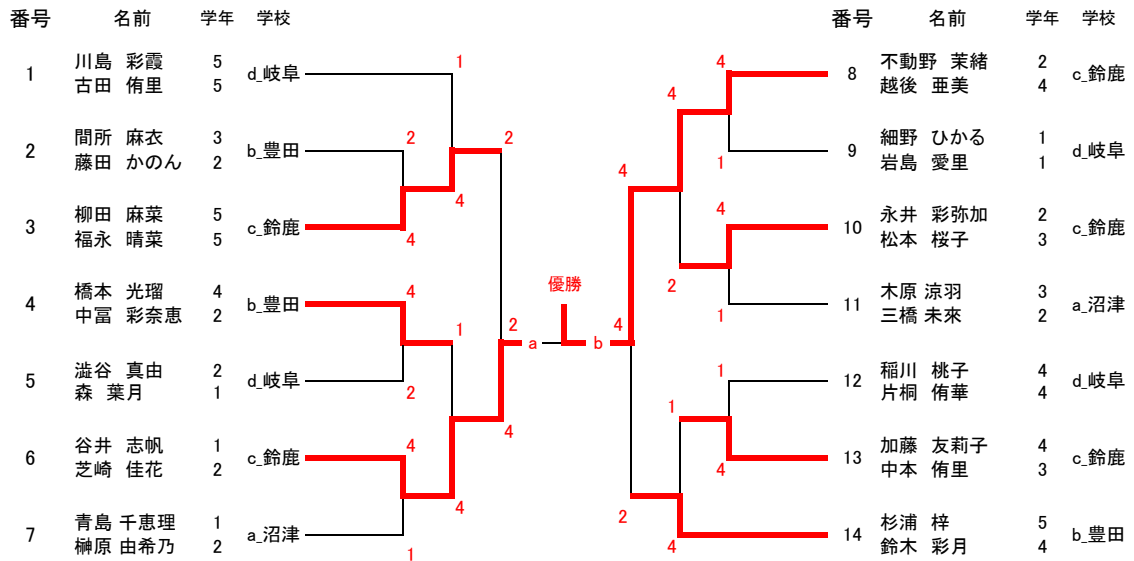

第1位 戸崎 洸平・菱田 源弥

岐阜工業 高等専門学校

第2位 北川 勢大・森 温輝

岐阜工業 高等専門学校

第3位 五藤 慎也・松尾 泰我

岐阜工業 高等専門学校

ソフトテニス組合せ

女子個人戦ダブルスの部

第1位 不動野 茉緒・越後 亜美 鈴鹿工業 高等専門学校

第2位 谷井 志帆・芝崎 佳花 鈴鹿工業 高等専門学校

第3位 杉浦 梓・鈴木 彩月 豊田工業 高等専門学校

ソフトテニス組合せ

女子個人戦シングルス部の部

第1位	越後 亜美	鈴鹿工業	高等専門学校
第2位	鈴木 彩月	豊田工業	高等専門学校
第3位	澁谷 真由	岐阜工業	高等専門学校