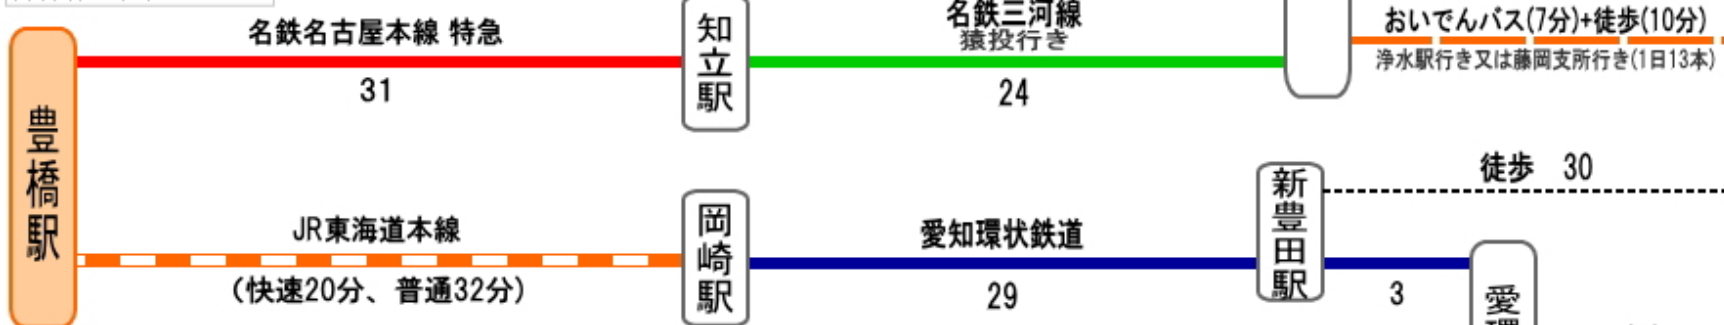

新幹線 大阪方面から

新幹線 東京方面から

JR中央線 長野・土岐・多治見方面から

※数字はおおよその所要時間(分)です。乗り換え時間は含みません。

藤岡・豊田線加納経由(西山公園下車)(1日12本)

豊田工業高等専門学校(本校)