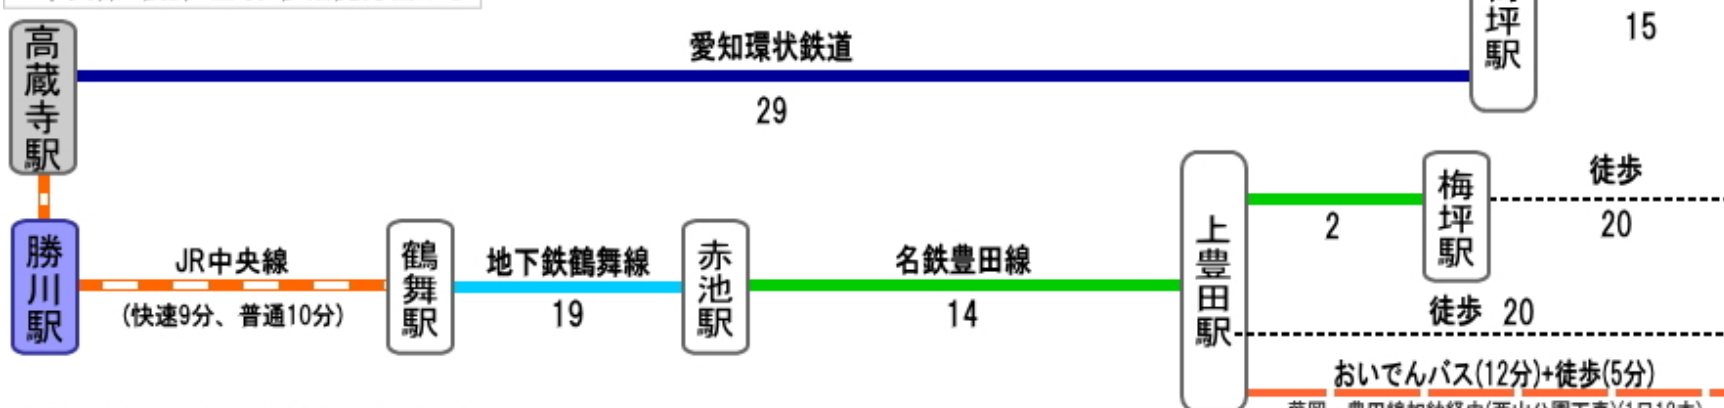

新幹線 大阪方面から

新幹線 東京方面から

JR中央線 長野・土岐・多治見方面から

※数字はおおよその所要時間(分)です。乗り換え時間は含みません。

藤岡・豊田線加納経由(西山公園下車)(1日12本)

豊田工業高等専門学校(本校)