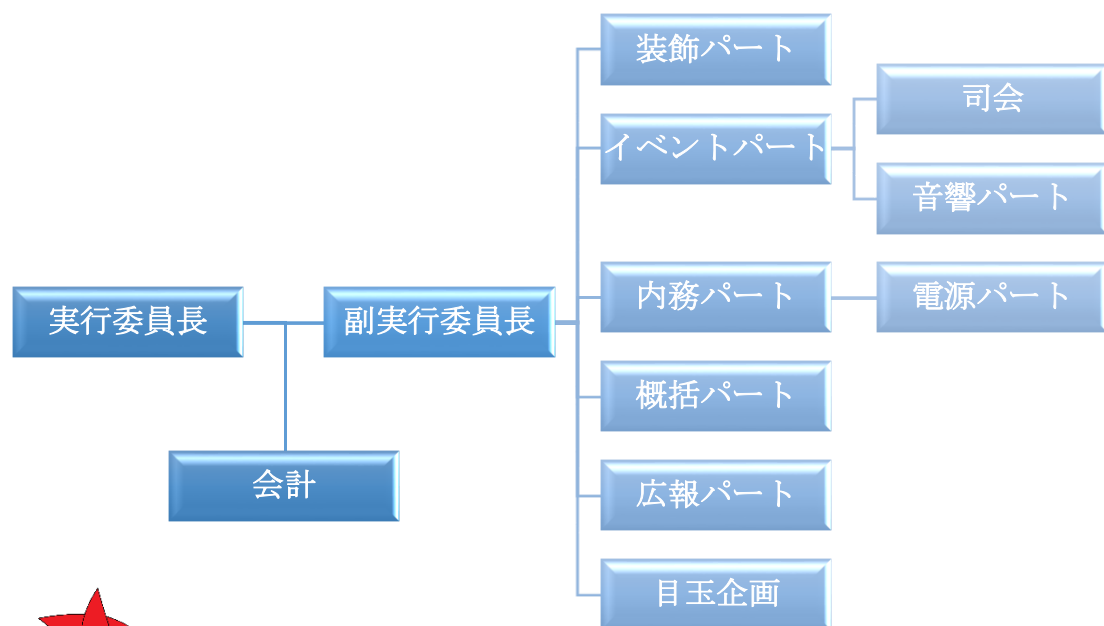

こうよう祭とは

こうよう祭は豊田高専で年に1度、秋に開催される文化祭のことで、各学科やクラス、クラブなどによる展示披露を主な目的としています。日々高専で学んでいることや、それぞれのクラブでの成果を発揮した素晴らしい展示をご覧ください。また、全日程を通して実行委員会によるステージ上でのイベントを行っています。

こうよう祭実行委員会組織図

こうよう祭についてさらに詳しく知りたい方は、こうよう祭実行委員会が管理運営しているページをご覧ください。

[こうよう祭ホームページ](#)（ここから先は、外部サイトへのリンクです。）